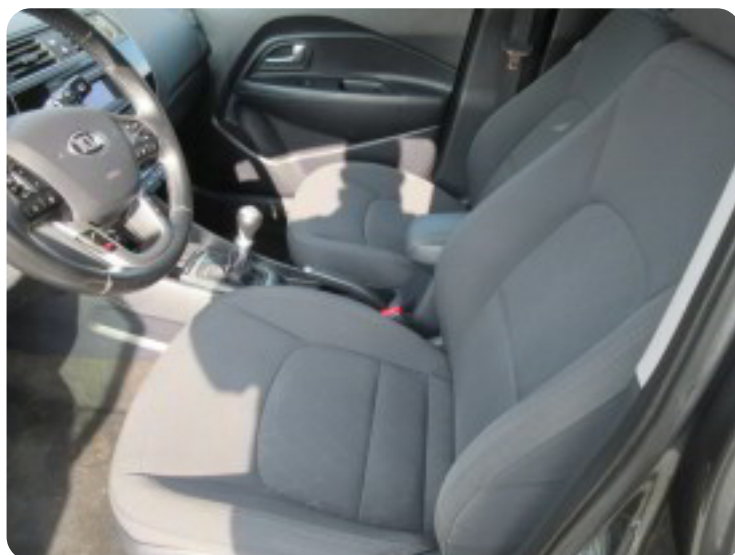

Kia Rio

CVT Attraction

Solgt

Billeder (12)

Se flere billeder på: jensenbiler.dk/biler-paa-lager/kia-rio-cvt-attraction-ztaqkaewypa

Udstyrsliste (23)

A

ABS bremsler Anhængertræk Antispin Auto. start/stop Automatisk lys AUX tilslutning