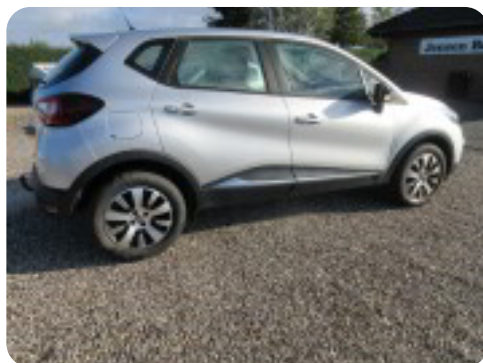

Billeder (12)

Se flere billeder på: jensenbiler.dk/biler-paa-lager/renault-captur-tce-120-expression-faf53bmgvda