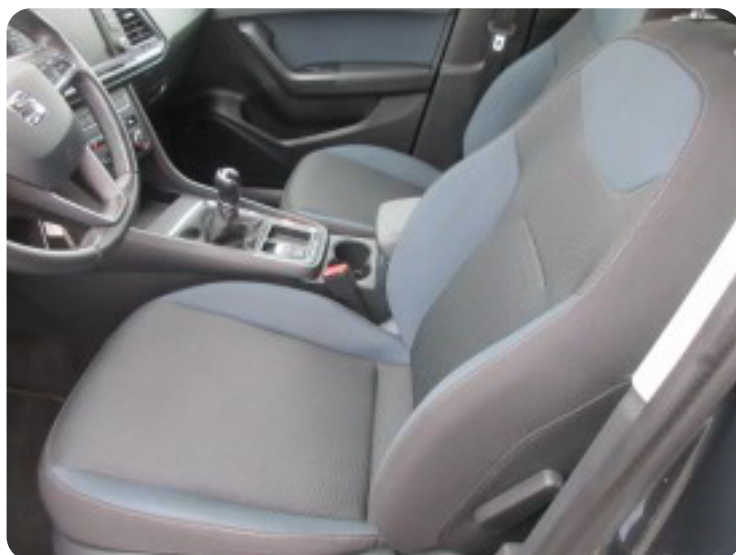

Billeder (12)

Se flere billeder på: jensenbiler.dk/biler-paa-lager/seat-ateca-tsi-150-style-v59pcqeq52r