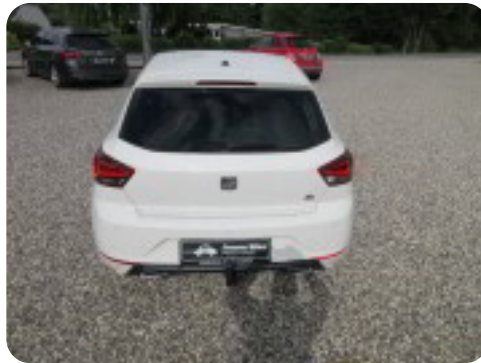

Billeder (12)

Se flere billeder på: jensenbiler.dk/biler-paa-lager/seat-ibiza-tsi-150-fr-x9chk6sdxxq